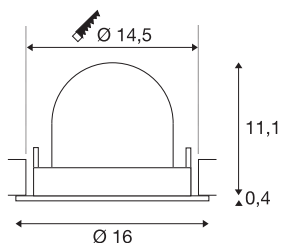

TECHNISCHE SPECIFICATIES

Art.nr.	1005987
Aantal verschillende lichtopeningen	1
Draai- of kantelbaar	Draai- en zwenkbaar
Montage	Inbouw
Montagebeschrijving	Plafond
Secundaire stroom / spanning	700 mA
Veiligheidsklasse	III
Wattage	25.4 W
Lumen	2150 lm
Lichtkleurtemperatuur	2700 Kelvin
Stralingshoek	40 °
Kleur	wit
CRI	90
UGR ≤	22
LXXBXX gegevens	L80B50
Levensduur	50000 h
Risk Group	1
Hoogte	11.5 cm
Diameter	16 cm
Nettogewicht	0.6 kg
Brutogewicht	0.75 kg
Vorm inbouwopening	rond

Inbouwdiepte	11.5 cm
Inbouwdiameter	14.5 cm
BIG WHITE pagina	55