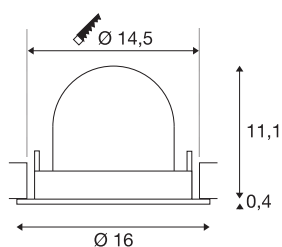

TECHNISCHE SPECIFICATIES

Art.nr.	1005989
Aantal verschillende lichtopeningen	1
Draai- of kantelbaar	Draai- en zwenkbaar
Montage	Inbouw
Montagebeschrijving	Plafond
Secundaire stroom / spanning	700 mA
Veiligheidsklasse	III
Wattage	25.4 W
Lumen	2150 lm
Lichtkleurtemperatuur	2700 Kelvin
Stralingshoek	40 °
Kleur	wit
CRI	90
UGR ≤	22
LXXBXX gegevens	L80B50
Levensduur	50000 h
Risk Group	1
Hoogte	11.5 cm
Diameter	16 cm
Nettogewicht	0.6 kg
Brutogewicht	0.75 kg
Vorm inbouwopening	rond

Inbouwdiepte	11.5 cm
Inbouwdiameter	14.5 cm
BIG WHITE pagina	55