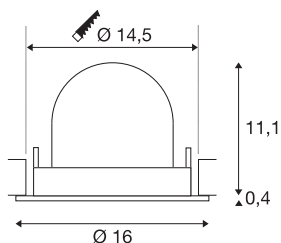

TECHNISCHE SPECIFICATIES

Art.nr.	1005991
Aantal verschillende lichtopeningen	1
Draai- of kantelbaar	Draai- en zwenkbaar
Montage	Inbouw
Montagebeschrijving	Plafond
Secundaire stroom / spanning	700 mA
Veiligheidsklasse	III
Wattage	25.4 W
Lumen	2250 lm
Lichtkleurtemperatuur	2700 Kelvin
Stralingshoek	55 °
Kleur	wit
CRI	90
UGR ≤	22
LXXBXX gegevens	L80B50
Levensduur	50000 h
Risk Group	1
Hoogte	11.5 cm
Diameter	16 cm
Nettogewicht	0.6 kg
Brutogewicht	0.75 kg
Vorm inbouwopening	rond

Inbouwdiepte	11.5 cm
Inbouwdiameter	14.5 cm
BIG WHITE pagina	55