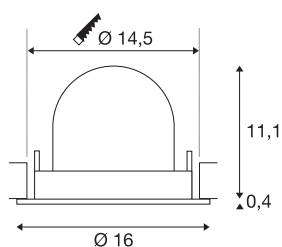

## TECHNISCHE SPECIFICATIES

Art.nr.	1005992
Aantal verschillende lichtopeningen	1
Draai- of kantelbaar	Draai- en zwenkbaar
Montage	Inbouw
Montagebeschrijving	Plafond
Secundaire stroom / spanning	700 mA
Veiligheidsklasse	III
Wattage	25.4 W
Lumen	2150 lm
Lichtkleurtemperatuur	2700 Kelvin
Stralingshoek	55 °
Kleur	wit
CRI	90
UGR ≤	22
LXXBXX gegevens	L80B50
Levensduur	50000 h
Risk Group	1
Hoogte	11.5 cm
Diameter	16 cm
Nettogewicht	0.6 kg
Brutogewicht	0.75 kg
Vorm inbouwopening	rond

Inbouwdiepte	11.5 cm
Inbouwdiameter	14.5 cm
BIG WHITE pagina	55