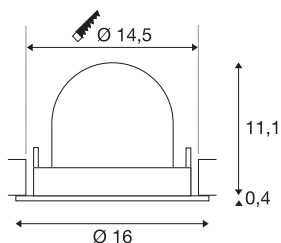

## TECHNISCHE SPECIFICATIES

Art.nr.	1005993
Aantal verschillende lichtopeningen	1
Draai- of kantelbaar	Draai- en zwenkbaar
Montage	Inbouw
Montagebeschrijving	Plafond
Secundaire stroom / spanning	700 mA
Veiligheidsklasse	III
Wattage	25.4 W
Lumen	2150 lm
Lichtkleurtemperatuur	3000 Kelvin
Stralingshoek	20 °
Kleur	zwart
CRI	90
UGR ≤	22
LXXBXX gegevens	L80B50
Levensduur	50000 h
Risk Group	1
Hoogte	11.5 cm
Diameter	16 cm
Nettogewicht	0.6 kg
Brutogewicht	0.75 kg
Vorm inbouwopening	rond

Inbouwdiepte	11.5 cm
Inbouwdiameter	14.5 cm
BIG WHITE pagina	55