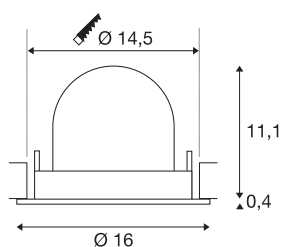

## TECHNISCHE SPECIFICATIES

Art.nr.	1005994
Aantal verschillende lichtopeningen	1
Draai- of kantelbaar	Draai- en zwenkbaar
Montage	Inbouw
Montagebeschrijving	Plafond
Secundaire stroom / spanning	700 mA
Veiligheidsklasse	III
Wattage	25.4 W
Lumen	2300 lm
Lichtkleurtemperatuur	3000 Kelvin
Stralingshoek	20 °
Kleur	zwart
CRI	90
UGR ≤	22
LXXBXX gegevens	L80B50
Levensduur	50000 h
Risk Group	1
Hoogte	11.5 cm
Diameter	16 cm
Nettogewicht	0.6 kg
Brutogewicht	0.75 kg
Vorm inbouwopening	rond

Inbouwdiepte	11.5 cm
Inbouwdiameter	14.5 cm
BIG WHITE pagina	55