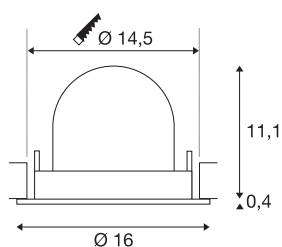

## TECHNISCHE SPECIFICATIES

Art.nr.	1005998
Aantal verschillende lichtopeningen	1
Draai- of kantelbaar	Draai- en zwenkbaar
Montage	Inbouw
Montagebeschrijving	Plafond
Secundaire stroom / spanning	700 mA
Veiligheidsklasse	III
Wattage	25.4 W
Lumen	2200 lm
Lichtkleurtemperatuur	3000 Kelvin
Stralingshoek	40 °
Kleur	zwart
CRI	90
UGR ≤	22
LXXBXX gegevens	L80B50
Levensduur	50000 h
Risk Group	1
Hoogte	11.5 cm
Diameter	16 cm
Nettogewicht	0.6 kg
Brutogewicht	0.75 kg
Vorm inbouwopening	rond

Inbouwdiepte	11.5 cm
Inbouwdiameter	14.5 cm
BIG WHITE pagina	55