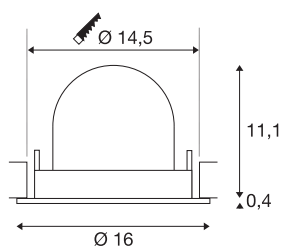

TECHNISCHE SPECIFICATIES

Art.nr.	1005999
Aantal verschillende lichtopeningen	1
Draai- of kantelbaar	Draai- en zwenkbaar
Montage	Inbouw
Montagebeschrijving	Plafond
Secundaire stroom / spanning	700 mA
Veiligheidsklasse	III
Wattage	25.4 W
Lumen	2150 lm
Lichtkleurtemperatuur	3000 Kelvin
Stralingshoek	55 °
Kleur	zwart
CRI	90
UGR ≤	22
LXXBXX gegevens	L80B50
Levensduur	50000 h
Risk Group	1
Hoogte	11.5 cm
Diameter	16 cm
Nettogewicht	0.6 kg
Brutogewicht	0.75 kg
Vorm inbouwopening	rond

Inbouwdiepte	11.5 cm
Inbouwdiameter	14.5 cm
BIG WHITE pagina	55