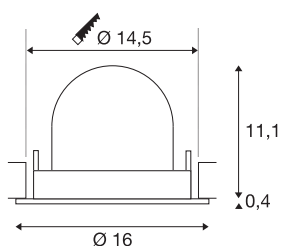

TECHNISCHE SPECIFICATIES

Art.nr.	1006000
Aantal verschillende lichtopeningen	1
Draai- of kantelbaar	Draai- en zwenkbaar
Montage	Inbouw
Montagebeschrijving	Plafond
Secundaire stroom / spanning	700 mA
Veiligheidsklasse	III
Wattage	25.4 W
Lumen	2300 lm
Lichtkleurtemperatuur	3000 Kelvin
Stralingshoek	55 °
Kleur	zwart
CRI	90
UGR ≤	22
LXXBXX gegevens	L80B50
Levensduur	50000 h
Risk Group	1
Hoogte	11.5 cm
Diameter	16 cm
Nettogewicht	0.6 kg
Brutogewicht	0.75 kg
Vorm inbouwopening	rond

Inbouwdiepte	11.5 cm
Inbouwdiameter	14.5 cm
BIG WHITE pagina	55