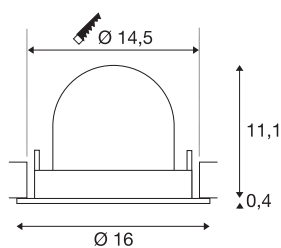

TECHNISCHE SPECIFICATIES

Art.nr.	1006001
Aantal verschillende lichtopeningen	1
Draai- of kantelbaar	Draai- en zwenkbaar
Montage	Inbouw
Montagebeschrijving	Plafond
Secundaire stroom / spanning	700 mA
Veiligheidsklasse	III
Wattage	25.4 W
Lumen	2200 lm
Lichtkleurtemperatuur	3000 Kelvin
Stralingshoek	55 °
Kleur	zwart
CRI	90
UGR ≤	22
LXXBXX gegevens	L80B50
Levensduur	50000 h
Risk Group	1
Hoogte	11.5 cm
Diameter	16 cm
Nettogewicht	0.6 kg
Brutogewicht	0.75 kg
Vorm inbouwopening	rond

Inbouwdiepte	11.5 cm
Inbouwdiameter	14.5 cm
BIG WHITE pagina	55