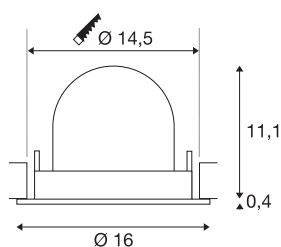

TECHNISCHE SPECIFICATIES

Art.nr.	1006002
Aantal verschillende lichtopeningen	1
Draai- of kantelbaar	Draai- en zwenkbaar
Montage	Inbouw
Montagebeschrijving	Plafond
Secundaire stroom / spanning	700 mA
Veiligheidsklasse	III
Wattage	25.4 W
Lumen	2150 lm
Lichtkleurtemperatuur	3000 Kelvin
Stralingshoek	20 °
Kleur	wit
CRI	90
UGR ≤	22
LXXBXX gegevens	L80B50
Levensduur	50000 h
Risk Group	1
Hoogte	11.5 cm
Diameter	16 cm
Nettogewicht	0.6 kg
Brutogewicht	0.75 kg
Vorm inbouwopening	rond

Inbouwdiepte	11.5 cm
Inbouwdiameter	14.5 cm
BIG WHITE pagina	55