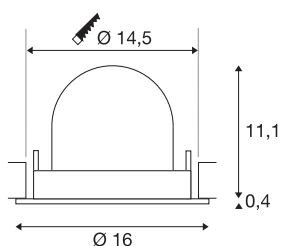

TECHNISCHE SPECIFICATIES

Art.nr.	1006005
Aantal verschillende lichtopeningen	1
Draai- of kantelbaar	Draai- en zwenkbaar
Montage	Inbouw
Montagebeschrijving	Plafond
Secundaire stroom / spanning	700 mA
Veiligheidsklasse	III
Wattage	25.4 W
Lumen	2150 lm
Lichtkleurtemperatuur	3000 Kelvin
Stralingshoek	40 °
Kleur	wit
CRI	90
UGR ≤	22
LXXBXX gegevens	L80B50
Levensduur	50000 h
Risk Group	1
Hoogte	11.5 cm
Diameter	16 cm
Nettogewicht	0.6 kg
Brutogewicht	0.75 kg
Vorm inbouwopening	rond

Inbouwdiepte	11.5 cm
Inbouwdiameter	14.5 cm
BIG WHITE pagina	55