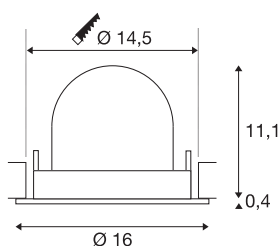

## TECHNISCHE SPECIFICATIES

|                                     |                     |
|-------------------------------------|---------------------|
| Art.nr.                             | 1006006             |
| Aantal verschillende lichtopeningen | 1                   |
| Draai- of kantelbaar                | Draai- en zwenkbaar |
| Montage                             | Inbouw              |
| Montagebeschrijving                 | Plafond             |
| Secundaire stroom / spanning        | 700 mA              |
| Veiligheidsklasse                   | III                 |
| Wattage                             | 25.4 W              |
| Lumen                               | 2300 lm             |
| Lichtkleurtemperatuur               | 3000 Kelvin         |
| Stralingshoek                       | 40 °                |
| Kleur                               | wit                 |
| CRI                                 | 90                  |
| UGR ≤                               | 22                  |
| LXXBXX gegevens                     | L80B50              |
| Levensduur                          | 50000 h             |
| Risk Group                          | 1                   |
| Hoogte                              | 11.5 cm             |
| Diameter                            | 16 cm               |
| Nettogewicht                        | 0.6 kg              |
| Brutogewicht                        | 0.75 kg             |
| Vorm inbouwopening                  | rond                |

|                  |         |
|------------------|---------|
| Inbouwdiepte     | 11.5 cm |
| Inbouwdiameter   | 14.5 cm |
| BIG WHITE pagina | 55      |