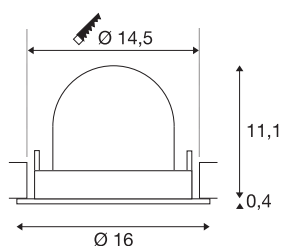

TECHNISCHE SPECIFICATIES

Art.nr.	1006007
Aantal verschillende lichtopeningen	1
Draai- of kantelbaar	Draai- en zwenkbaar
Montage	Inbouw
Montagebeschrijving	Plafond
Secundaire stroom / spanning	700 mA
Veiligheidsklasse	III
Wattage	25.4 W
Lumen	2200 lm
Lichtkleurtemperatuur	3000 Kelvin
Stralingshoek	40 °
Kleur	wit
CRI	90
UGR ≤	22
LXXBXX gegevens	L80B50
Levensduur	50000 h
Risk Group	1
Hoogte	11.5 cm
Diameter	16 cm
Nettogewicht	0.6 kg
Brutogewicht	0.75 kg
Vorm inbouwopening	rond

Inbouwdiepte	11.5 cm
Inbouwdiameter	14.5 cm
BIG WHITE pagina	55