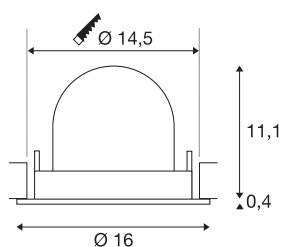

TECHNISCHE SPECIFICATIES

Art.nr.	1006009
Aantal verschillende lichtopeningen	1
Draai- of kantelbaar	Draai- en zwenkbaar
Montage	Inbouw
Montagebeschrijving	Plafond
Secundaire stroom / spanning	700 mA
Veiligheidsklasse	III
Wattage	25.4 W
Lumen	2300 lm
Lichtkleurtemperatuur	3000 Kelvin
Stralingshoek	55 °
Kleur	wit
CRI	90
UGR ≤	22
LXXBXX gegevens	L80B50
Levensduur	50000 h
Risk Group	1
Hoogte	11.5 cm
Diameter	16 cm
Nettogewicht	0.6 kg
Brutogewicht	0.75 kg
Vorm inbouwopening	rond

Inbouwdiepte	11.5 cm
Inbouwdiameter	14.5 cm
BIG WHITE pagina	55