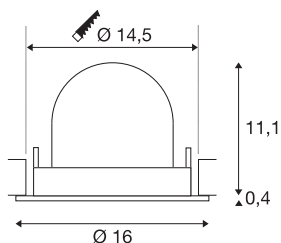

TECHNISCHE SPECIFICATIES

Art.nr.	1006011
Aantal verschillende lichtopeningen	1
Draai- of kantelbaar	Draai- en zwenkbaar
Montage	Inbouw
Montagebeschrijving	Plafond
Secundaire stroom / spanning	700 mA
Veiligheidsklasse	III
Wattage	25.4 W
Lumen	2350 lm
Lichtkleurtemperatuur	4000 Kelvin
Stralingshoek	20 °
Kleur	zwart
CRI	90
UGR ≤	22
LXXBXX gegevens	L80B50
Levensduur	50000 h
Risk Group	1
Hoogte	11.5 cm
Diameter	16 cm
Nettogewicht	0.6 kg
Brutogewicht	0.75 kg
Vorm inbouwopening	rond

Inbouwdiepte	11.5 cm
Inbouwdiameter	14.5 cm
BIG WHITE pagina	55