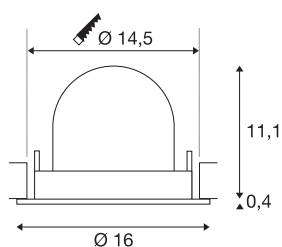

TECHNISCHE SPECIFICATIES

Art.nr.	1006012
Aantal verschillende lichtopeningen	1
Draai- of kantelbaar	Draai- en zwenkbaar
Montage	Inbouw
Montagebeschrijving	Plafond
Secundaire stroom / spanning	700 mA
Veiligheidsklasse	III
Wattage	25.4 W
Lumen	2450 lm
Lichtkleurtemperatuur	4000 Kelvin
Stralingshoek	20 °
Kleur	zwart
CRI	90
UGR ≤	22
LXXBXX gegevens	L80B50
Levensduur	50000 h
Risk Group	1
Hoogte	11.5 cm
Diameter	16 cm
Nettogewicht	0.6 kg
Brutogewicht	0.75 kg
Vorm inbouwopening	rond

Inbouwdiepte	11.5 cm
Inbouwdiameter	14.5 cm
BIG WHITE pagina	55