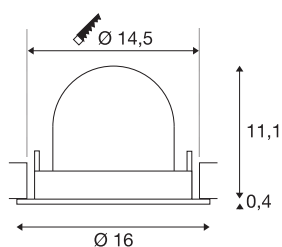

## TECHNISCHE SPECIFICATIES

Art.nr.	1006014
Aantal verschillende lichtopeningen	1
Draai- of kantelbaar	Draai- en zwenkbaar
Montage	Inbouw
Montagebeschrijving	Plafond
Secundaire stroom / spanning	700 mA
Veiligheidsklasse	III
Wattage	25.4 W
Lumen	2350 lm
Lichtkleurtemperatuur	4000 Kelvin
Stralingshoek	40 °
Kleur	zwart
CRI	90
UGR ≤	22
LXXBXX gegevens	L80B50
Levensduur	50000 h
Risk Group	1
Hoogte	11.5 cm
Diameter	16 cm
Nettogewicht	0.6 kg
Brutogewicht	0.75 kg
Vorm inbouwopening	rond

Inbouwdiepte	11.5 cm
Inbouwdiameter	14.5 cm
BIG WHITE pagina	55