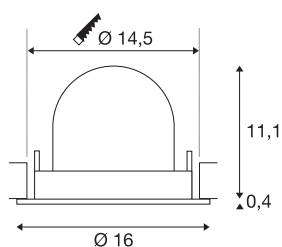

TECHNISCHE SPECIFICATIES

Art.nr.	1006015
Aantal verschillende lichtopeningen	1
Draai- of kantelbaar	Draai- en zwenkbaar
Montage	Inbouw
Montagebeschrijving	Plafond
Secundaire stroom / spanning	700 mA
Veiligheidsklasse	III
Wattage	25.4 W
Lumen	2450 lm
Lichtkleurtemperatuur	4000 Kelvin
Stralingshoek	40 °
Kleur	zwart
CRI	90
UGR ≤	22
LXXBXX gegevens	L80B50
Levensduur	50000 h
Risk Group	1
Hoogte	11.5 cm
Diameter	16 cm
Nettogewicht	0.6 kg
Brutogewicht	0.75 kg
Vorm inbouwopening	rond

Inbouwdiepte	11.5 cm
Inbouwdiameter	14.5 cm
BIG WHITE pagina	55