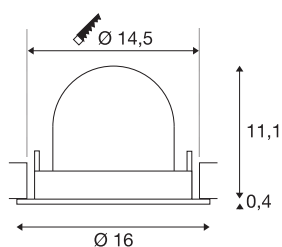

TECHNISCHE SPECIFICATIES

Art.nr.	1006017
Aantal verschillende lichtopeningen	1
Draai- of kantelbaar	Draai- en zwenkbaar
Montage	Inbouw
Montagebeschrijving	Plafond
Secundaire stroom / spanning	700 mA
Veiligheidsklasse	III
Wattage	25.4 W
Lumen	2350 lm
Lichtkleurtemperatuur	4000 Kelvin
Stralingshoek	55 °
Kleur	zwart
CRI	90
UGR ≤	22
LXXBXX gegevens	L80B50
Levensduur	50000 h
Risk Group	1
Hoogte	11.5 cm
Diameter	16 cm
Nettogewicht	0.6 kg
Brutogewicht	0.75 kg
Vorm inbouwopening	rond

Inbouwdiepte	11.5 cm
Inbouwdiameter	14.5 cm
BIG WHITE pagina	55