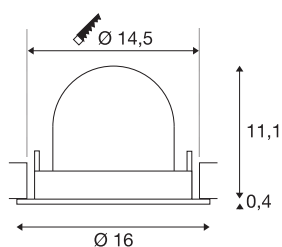

TECHNISCHE SPECIFICATIES

| | |
|-------------------------------------|---------------------|
| Art.nr. | 1006020 |
| Aantal verschillende lichtopeningen | 1 |
| Draai- of kantelbaar | Draai- en zwenkbaar |
| Montage | Inbouw |
| Montagebeschrijving | Plafond |
| Secundaire stroom / spanning | 700 mA |
| Veiligheidsklasse | III |
| Wattage | 25.4 W |
| Lumen | 2350 lm |
| Lichtkleurtemperatuur | 4000 Kelvin |
| Stralingshoek | 20 ° |
| Kleur | wit |
| CRI | 90 |
| UGR ≤ | 22 |
| LXXBXX gegevens | L80B50 |
| Levensduur | 50000 h |
| Risk Group | 1 |
| Hoogte | 11.5 cm |
| Diameter | 16 cm |
| Nettogewicht | 0.6 kg |
| Brutogewicht | 0.75 kg |
| Vorm inbouwopening | rond |

| | |
|------------------|---------|
| Inbouwdiepte | 11.5 cm |
| Inbouwdiameter | 14.5 cm |
| BIG WHITE pagina | 55 |