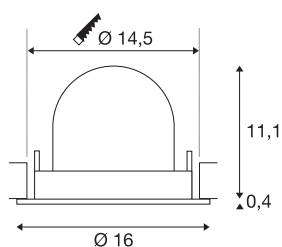

TECHNISCHE SPECIFICATIES

Art.nr.	1006021
Aantal verschillende lichtopeningen	1
Draai- of kantelbaar	Draai- en zwenkbaar
Montage	Inbouw
Montagebeschrijving	Plafond
Secundaire stroom / spanning	700 mA
Veiligheidsklasse	III
Wattage	25.4 W
Lumen	2450 lm
Lichtkleurtemperatuur	4000 Kelvin
Stralingshoek	20 °
Kleur	wit
CRI	90
UGR ≤	22
LXXBXX gegevens	L80B50
Levensduur	50000 h
Risk Group	1
Hoogte	11.5 cm
Diameter	16 cm
Nettogewicht	0.6 kg
Brutogewicht	0.75 kg
Vorm inbouwopening	rond

Inbouwdiepte	11.5 cm
Inbouwdiameter	14.5 cm
BIG WHITE pagina	55