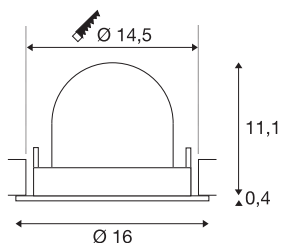

TECHNISCHE SPECIFICATIES

Art.nr.	1006022
Aantal verschillende lichtopeningen	1
Draai- of kantelbaar	Draai- en zwenkbaar
Montage	Inbouw
Montagebeschrijving	Plafond
Secundaire stroom / spanning	700 mA
Veiligheidsklasse	III
Wattage	25.4 W
Lumen	2350 lm
Lichtkleurtemperatuur	4000 Kelvin
Stralingshoek	20 °
Kleur	wit
CRI	90
UGR ≤	22
LXXBXX gegevens	L80B50
Levensduur	50000 h
Risk Group	1
Hoogte	11.5 cm
Diameter	16 cm
Nettogewicht	0.6 kg
Brutogewicht	0.75 kg
Vorm inbouwopening	rond

Inbouwdiepte	11.5 cm
Inbouwdiameter	14.5 cm
BIG WHITE pagina	55