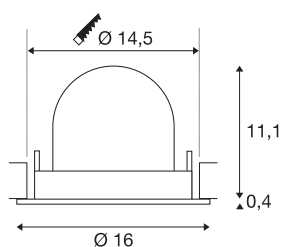

TECHNISCHE SPECIFICATIES

Art.nr.	1006023
Aantal verschillende lichtopeningen	1
Draai- of kantelbaar	Draai- en zwenkbaar
Montage	Inbouw
Montagebeschrijving	Plafond
Secundaire stroom / spanning	700 mA
Veiligheidsklasse	III
Wattage	25.4 W
Lumen	2350 lm
Lichtkleurtemperatuur	4000 Kelvin
Stralingshoek	40 °
Kleur	wit
CRI	90
UGR ≤	22
LXXBXX gegevens	L80B50
Levensduur	50000 h
Risk Group	1
Hoogte	11.5 cm
Diameter	16 cm
Nettogewicht	0.6 kg
Brutogewicht	0.75 kg
Vorm inbouwopening	rond

Inbouwdiepte	11.5 cm
Inbouwdiameter	14.5 cm
BIG WHITE pagina	55