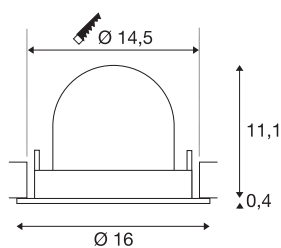

TECHNISCHE SPECIFICATIES

Art.nr.	1006024
Aantal verschillende lichtopeningen	1
Draai- of kantelbaar	Draai- en zwenkbaar
Montage	Inbouw
Montagebeschrijving	Plafond
Secundaire stroom / spanning	700 mA
Veiligheidsklasse	III
Wattage	25.4 W
Lumen	2450 lm
Lichtkleurtemperatuur	4000 Kelvin
Stralingshoek	40 °
Kleur	wit
CRI	90
UGR ≤	22
LXXBXX gegevens	L80B50
Levensduur	50000 h
Risk Group	1
Hoogte	11.5 cm
Diameter	16 cm
Nettogewicht	0.6 kg
Brutogewicht	0.75 kg
Vorm inbouwopening	rond

Inbouwdiepte	11.5 cm
Inbouwdiameter	14.5 cm
BIG WHITE pagina	55