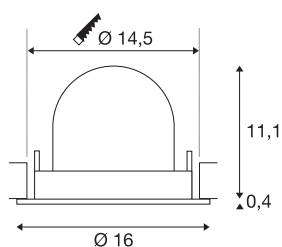

TECHNISCHE SPECIFICATIES

Art.nr.	1006025
Aantal verschillende lichtopeningen	1
Draai- of kantelbaar	Draai- en zwenkbaar
Montage	Inbouw
Montagebeschrijving	Plafond
Secundaire stroom / spanning	700 mA
Veiligheidsklasse	III
Wattage	25.4 W
Lumen	2350 lm
Lichtkleurtemperatuur	4000 Kelvin
Stralingshoek	40 °
Kleur	wit
CRI	90
UGR ≤	22
LXXBXX gegevens	L80B50
Levensduur	50000 h
Risk Group	1
Hoogte	11.5 cm
Diameter	16 cm
Nettogewicht	0.6 kg
Brutogewicht	0.75 kg
Vorm inbouwopening	rond

Inbouwdiepte	11.5 cm
Inbouwdiameter	14.5 cm
BIG WHITE pagina	55