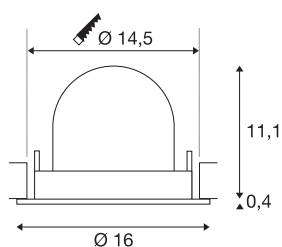

TECHNISCHE SPECIFICATIES

Art.nr.	1006026
Aantal verschillende lichtopeningen	1
Draai- of kantelbaar	Draai- en zwenkbaar
Montage	Inbouw
Montagebeschrijving	Plafond
Secundaire stroom / spanning	700 mA
Veiligheidsklasse	III
Wattage	25.4 W
Lumen	2350 lm
Lichtkleurtemperatuur	4000 Kelvin
Stralingshoek	55 °
Kleur	wit
CRI	90
UGR ≤	22
LXXBXX gegevens	L80B50
Levensduur	50000 h
Risk Group	1
Hoogte	11.5 cm
Diameter	16 cm
Nettogewicht	0.6 kg
Brutogewicht	0.75 kg
Vorm inbouwopening	rond

Inbouwdiepte	11.5 cm
Inbouwdiameter	14.5 cm
BIG WHITE pagina	55