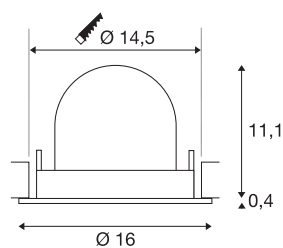

## TECHNISCHE SPECIFICATIES

Art.nr.	1006027
Aantal verschillende lichtopeningen	1
Draai- of kantelbaar	Draai- en zwenkbaar
Montage	Inbouw
Montagebeschrijving	Plafond
Secundaire stroom / spanning	700 mA
Veiligheidsklasse	III
Wattage	25.4 W
Lumen	2450 lm
Lichtkleurtemperatuur	4000 Kelvin
Stralingshoek	55 °
Kleur	wit
CRI	90
UGR ≤	22
LXXBXX gegevens	L80B50
Levensduur	50000 h
Risk Group	1
Hoogte	11.5 cm
Diameter	16 cm
Nettogewicht	0.6 kg
Brutogewicht	0.75 kg
Vorm inbouwopening	rond

Inbouwdiepte	11.5 cm
Inbouwdiameter	14.5 cm
BIG WHITE pagina	55