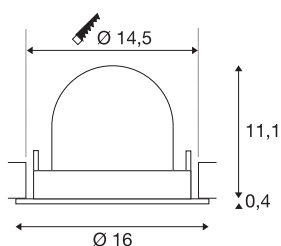

## TECHNISCHE SPECIFICATIES

|                                     |                     |
|-------------------------------------|---------------------|
| Art.nr.                             | 1006028             |
| Aantal verschillende lichtopeningen | 1                   |
| Draai- of kantelbaar                | Draai- en zwenkbaar |
| Montage                             | Inbouw              |
| Montagebeschrijving                 | Plafond             |
| Secundaire stroom / spanning        | 700 mA              |
| Veiligheidsklasse                   | III                 |
| Wattage                             | 25.4 W              |
| Lumen                               | 2350 lm             |
| Lichtkleurtemperatuur               | 4000 Kelvin         |
| Stralingshoek                       | 55 °                |
| Kleur                               | wit                 |
| CRI                                 | 90                  |
| UGR ≤                               | 22                  |
| LXXBXX gegevens                     | L80B50              |
| Levensduur                          | 50000 h             |
| Risk Group                          | 1                   |
| Hoogte                              | 11.5 cm             |
| Diameter                            | 16 cm               |
| Nettogewicht                        | 0.6 kg              |
| Brutogewicht                        | 0.75 kg             |
| Vorm inbouwopening                  | rond                |

|                  |         |
|------------------|---------|
| Inbouwdiepte     | 11.5 cm |
| Inbouwdiameter   | 14.5 cm |
| BIG WHITE pagina | 55      |