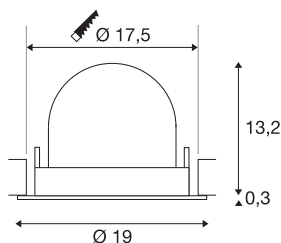

TECHNISCHE SPECIFICATIES

Art.nr.	1006032
Aantal verschillende lichtopeningen	1
Draai- of kantelbaar	Draai- en zwenkbaar
Montage	Inbouw
Montagebeschrijving	Plafond
Secundaire stroom / spanning	1000/1050 mA
Veiligheidsklasse	III
Wattage	37.4 W
Lumen	3300 lm
Lichtkleurtemperatuur	2700 Kelvin
Stralingshoek	40 °
Kleur	zwart
CRI	90
UGR ≤	22
LXXBXX gegevens	L80B50
Levensduur	50000 h
Risk Group	1
Hoogte	13.5 cm
Diameter	19 cm
Nettogewicht	0.85 kg
Brutogewicht	1 kg
Vorm inbouwopening	rond

Inbouwdiepte	13.5 cm
Inbouwdiameter	17.5 cm
BIG WHITE pagina	57