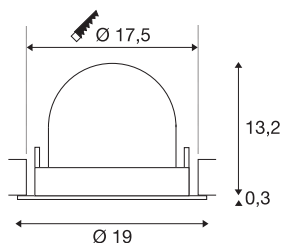

TECHNISCHE SPECIFICATIES

Art.nr.	1006033
Aantal verschillende lichtopeningen	1
Draai- of kantelbaar	Draai- en zwenkbaar
Montage	Inbouw
Montagebeschrijving	Plafond
Secundaire stroom / spanning	1000/1050 mA
Veiligheidsklasse	III
Wattage	37.4 W
Lumen	3500 lm
Lichtkleurtemperatuur	2700 Kelvin
Stralingshoek	40 °
Kleur	zwart
CRI	90
UGR ≤	22
LXXBXX gegevens	L80B50
Levensduur	50000 h
Risk Group	1
Hoogte	13.5 cm
Diameter	19 cm
Nettogewicht	0.85 kg
Brutogewicht	1 kg
Vorm inbouwopening	rond

Inbouwdiepte	13.5 cm
Inbouwdiameter	17.5 cm
BIG WHITE pagina	57