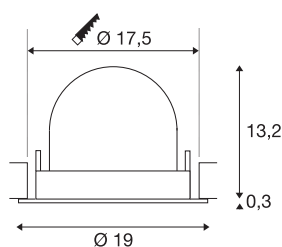

## TECHNISCHE SPECIFICATIES

Art.nr.	1006036
Aantal verschillende lichtopeningen	1
Draai- of kantelbaar	Draai- en zwenkbaar
Montage	Inbouw
Montagebeschrijving	Plafond
Secundaire stroom / spanning	1000/1050 mA
Veiligheidsklasse	III
Wattage	37.4 W
Lumen	3500 lm
Lichtkleurtemperatuur	2700 Kelvin
Stralingshoek	55 °
Kleur	zwart
CRI	90
UGR ≤	22
LXXBXX gegevens	L80B50
Levensduur	50000 h
Risk Group	1
Hoogte	13.5 cm
Diameter	19 cm
Nettogewicht	0.85 kg
Brutogewicht	1 kg
Vorm inbouwopening	rond

Inbouwdiepte	13.5 cm
Inbouwdiameter	17.5 cm
BIG WHITE pagina	57