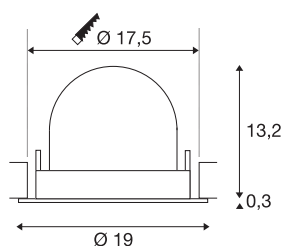

## TECHNISCHE SPECIFICATIES

Art.nr.	1006038
Aantal verschillende lichtopeningen	1
Draai- of kantelbaar	Draai- en zwenkbaar
Montage	Inbouw
Montagebeschrijving	Plafond
Secundaire stroom / spanning	1000/1050 mA
Veiligheidsklasse	III
Wattage	37.4 W
Lumen	3300 lm
Lichtkleurtemperatuur	2700 Kelvin
Stralingshoek	20 °
Kleur	wit
CRI	90
UGR ≤	22
LXXBXX gegevens	L80B50
Levensduur	50000 h
Risk Group	1
Hoogte	13.5 cm
Diameter	19 cm
Nettogewicht	0.85 kg
Brutogewicht	1 kg
Vorm inbouwopening	rond

Inbouwdiepte	13.5 cm
Inbouwdiameter	17.5 cm
BIG WHITE pagina	57