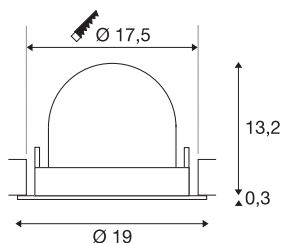

TECHNISCHE SPECIFICATIES

Art.nr.	1006039
Aantal verschillende lichtopeningen	1
Draai- of kantelbaar	Draai- en zwenkbaar
Montage	Inbouw
Montagebeschrijving	Plafond
Secundaire stroom / spanning	1000/1050 mA
Veiligheidsklasse	III
Wattage	37.4 W
Lumen	3500 lm
Lichtkleurtemperatuur	2700 Kelvin
Stralingshoek	20 °
Kleur	wit
CRI	90
UGR ≤	22
LXXBXX gegevens	L80B50
Levensduur	50000 h
Risk Group	1
Hoogte	13.5 cm
Diameter	19 cm
Nettogewicht	0.85 kg
Brutogewicht	1 kg
Vorm inbouwopening	rond

Inbouwdiepte	13.5 cm
Inbouwdiameter	17.5 cm
BIG WHITE pagina	57