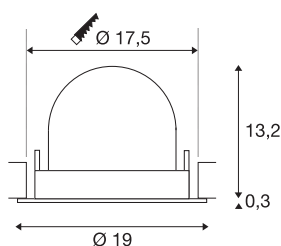

TECHNISCHE SPECIFICATIES

Art.nr.	1006047
Aantal verschillende lichtopeningen	1
Draai- of kantelbaar	Draai- en zwenkbaar
Montage	Inbouw
Montagebeschrijving	Plafond
Secundaire stroom / spanning	1000/1050 mA
Veiligheidsklasse	III
Wattage	37.4 W
Lumen	3300 lm
Lichtkleurtemperatuur	3000 Kelvin
Stralingshoek	20 °
Kleur	zwart
CRI	90
UGR ≤	22
LXXBXX gegevens	L80B50
Levensduur	50000 h
Risk Group	1
Hoogte	13.5 cm
Diameter	19 cm
Nettogewicht	0.85 kg
Brutogewicht	1 kg
Vorm inbouwopening	rond

Inbouwdiepte	13.5 cm
Inbouwdiameter	17.5 cm
BIG WHITE pagina	57