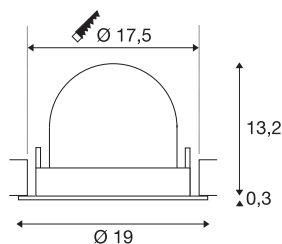

TECHNISCHE SPECIFICATIES

Art.nr.	1006048
Aantal verschillende lichtopeningen	1
Draai- of kantelbaar	Draai- en zwenkbaar
Montage	Inbouw
Montagebeschrijving	Plafond
Secundaire stroom / spanning	1000/1050 mA
Veiligheidsklasse	III
Wattage	37.4 W
Lumen	3550 lm
Lichtkleurtemperatuur	3000 Kelvin
Stralingshoek	20 °
Kleur	zwart
CRI	90
UGR ≤	22
LXXBXX gegevens	L80B50
Levensduur	50000 h
Risk Group	1
Hoogte	13.5 cm
Diameter	19 cm
Nettogewicht	0.85 kg
Brutogewicht	1 kg
Vorm inbouwopening	rond

Inbouwdiepte	13.5 cm
Inbouwdiameter	17.5 cm
BIG WHITE pagina	57