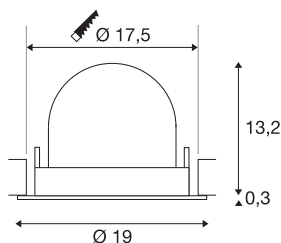

TECHNISCHE SPECIFICATIES

Art.nr.	1006050
Aantal verschillende lichtopeningen	1
Draai- of kantelbaar	Draai- en zwenkbaar
Montage	Inbouw
Montagebeschrijving	Plafond
Secundaire stroom / spanning	1000/1050 mA
Veiligheidsklasse	III
Wattage	37.4 W
Lumen	3300 lm
Lichtkleurtemperatuur	3000 Kelvin
Stralingshoek	40 °
Kleur	zwart
CRI	90
UGR ≤	22
LXXBXX gegevens	L80B50
Levensduur	50000 h
Risk Group	1
Hoogte	13.5 cm
Diameter	19 cm
Nettogewicht	0.85 kg
Brutogewicht	1 kg
Vorm inbouwopening	rond

Inbouwdiepte	13.5 cm
Inbouwdiameter	17.5 cm
BIG WHITE pagina	57