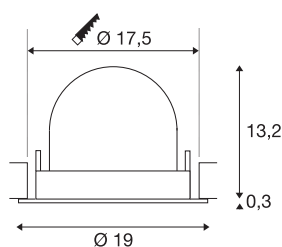

TECHNISCHE SPECIFICATIES

Art.nr.	1006055
Aantal verschillende lichtopeningen	1
Draai- of kantelbaar	Draai- en zwenkbaar
Montage	Inbouw
Montagebeschrijving	Plafond
Secundaire stroom / spanning	1000/1050 mA
Veiligheidsklasse	III
Wattage	37.4 W
Lumen	3500 lm
Lichtkleurtemperatuur	3000 Kelvin
Stralingshoek	55 °
Kleur	zwart
CRI	90
UGR ≤	22
LXXBXX gegevens	L80B50
Levensduur	50000 h
Risk Group	1
Hoogte	13.5 cm
Diameter	19 cm
Nettogewicht	0.85 kg
Brutogewicht	1 kg
Vorm inbouwopening	rond

Inbouwdiepte	13.5 cm
Inbouwdiameter	17.5 cm
BIG WHITE pagina	57