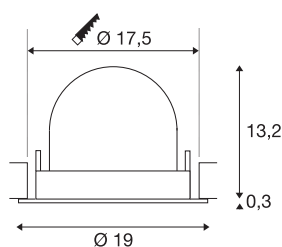

TECHNISCHE SPECIFICATIES

Art.nr.	1006061
Aantal verschillende lichtopeningen	1
Draai- of kantelbaar	Draai- en zwenkbaar
Montage	Inbouw
Montagebeschrijving	Plafond
Secundaire stroom / spanning	1000/1050 mA
Veiligheidsklasse	III
Wattage	37.4 W
Lumen	3500 lm
Lichtkleurtemperatuur	3000 Kelvin
Stralingshoek	40 °
Kleur	wit
CRI	90
UGR ≤	22
LXXBXX gegevens	L80B50
Levensduur	50000 h
Risk Group	1
Hoogte	13.5 cm
Diameter	19 cm
Nettogewicht	0.85 kg
Brutogewicht	1 kg
Vorm inbouwopening	rond

Inbouwdiepte	13.5 cm
Inbouwdiameter	17.5 cm
BIG WHITE pagina	57