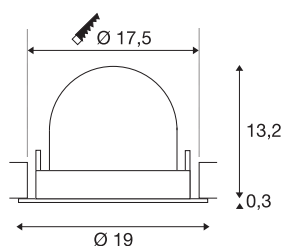

TECHNISCHE SPECIFICATIES

Art.nr.	1006065
Aantal verschillende lichtopeningen	1
Draai- of kantelbaar	Draai- en zwenkbaar
Montage	Inbouw
Montagebeschrijving	Plafond
Secundaire stroom / spanning	1000/1050 mA
Veiligheidsklasse	III
Wattage	37.4 W
Lumen	3600 lm
Lichtkleurtemperatuur	4000 Kelvin
Stralingshoek	20 °
Kleur	zwart
CRI	90
UGR ≤	22
LXXBXX gegevens	L80B50
Levensduur	50000 h
Risk Group	1
Hoogte	13.5 cm
Diameter	19 cm
Nettogewicht	0.85 kg
Brutogewicht	1 kg
Vorm inbouwopening	rond

Inbouwdiepte	13.5 cm
Inbouwdiameter	17.5 cm
BIG WHITE pagina	57