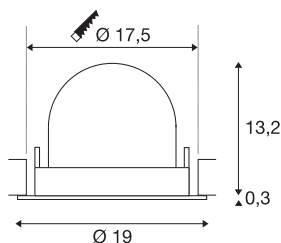

TECHNISCHE SPECIFICATIES

Art.nr.	1006066
Aantal verschillende lichtopeningen	1
Draai- of kantelbaar	Draai- en zwenkbaar
Montage	Inbouw
Montagebeschrijving	Plafond
Secundaire stroom / spanning	1000/1050 mA
Veiligheidsklasse	III
Wattage	37.4 W
Lumen	3800 lm
Lichtkleurtemperatuur	4000 Kelvin
Stralingshoek	20 °
Kleur	zwart
CRI	90
UGR ≤	22
LXXBXX gegevens	L80B50
Levensduur	50000 h
Risk Group	1
Hoogte	13.5 cm
Diameter	19 cm
Nettogewicht	0.85 kg
Brutogewicht	1 kg
Vorm inbouwopening	rond

Inbouwdiepte	13.5 cm
Inbouwdiameter	17.5 cm
BIG WHITE pagina	57