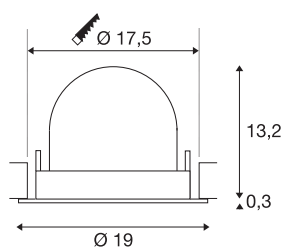

TECHNISCHE SPECIFICATIES

Art.nr.	1006069
Aantal verschillende lichtopeningen	1
Draai- of kantelbaar	Draai- en zwenkbaar
Montage	Inbouw
Montagebeschrijving	Plafond
Secundaire stroom / spanning	1000/1050 mA
Veiligheidsklasse	III
Wattage	37.4 W
Lumen	3800 lm
Lichtkleurtemperatuur	4000 Kelvin
Stralingshoek	40 °
Kleur	zwart
CRI	90
UGR ≤	22
LXXBXX gegevens	L80B50
Levensduur	50000 h
Risk Group	1
Hoogte	13.5 cm
Diameter	19 cm
Nettogewicht	0.85 kg
Brutogewicht	1 kg
Vorm inbouwopening	rond

Inbouwdiepte	13.5 cm
Inbouwdiameter	17.5 cm
BIG WHITE pagina	57