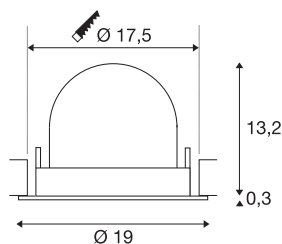

TECHNISCHE SPECIFICATIES

Art.nr.	1006071
Aantal verschillende lichtopeningen	1
Draai- of kantelbaar	Draai- en zwenkbaar
Montage	Inbouw
Montagebeschrijving	Plafond
Secundaire stroom / spanning	1000/1050 mA
Veiligheidsklasse	III
Wattage	37.4 W
Lumen	3600 lm
Lichtkleurtemperatuur	4000 Kelvin
Stralingshoek	55 °
Kleur	zwart
CRI	90
UGR ≤	22
LXXBXX gegevens	L80B50
Levensduur	50000 h
Risk Group	1
Hoogte	13.5 cm
Diameter	19 cm
Nettogewicht	0.85 kg
Brutogewicht	1 kg
Vorm inbouwopening	rond

Inbouwdiepte	13.5 cm
Inbouwdiameter	17.5 cm
BIG WHITE pagina	57