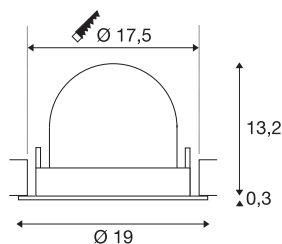

## TECHNISCHE SPECIFICATIES

Art.nr.	1006072
Aantal verschillende lichtopeningen	1
Draai- of kantelbaar	Draai- en zwenkbaar
Montage	Inbouw
Montagebeschrijving	Plafond
Secundaire stroom / spanning	1000/1050 mA
Veiligheidsklasse	III
Wattage	37.4 W
Lumen	3800 lm
Lichtkleurtemperatuur	4000 Kelvin
Stralingshoek	55 °
Kleur	zwart
CRI	90
UGR ≤	22
LXXBXX gegevens	L80B50
Levensduur	50000 h
Risk Group	1
Hoogte	13.5 cm
Diameter	19 cm
Nettogewicht	0.85 kg
Brutogewicht	1 kg
Vorm inbouwopening	rond

Inbouwdiepte	13.5 cm
Inbouwdiameter	17.5 cm
BIG WHITE pagina	57