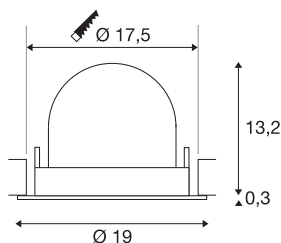

## TECHNISCHE SPECIFICATIES

Art.nr.	1006073
Aantal verschillende lichtopeningen	1
Draai- of kantelbaar	Draai- en zwenkbaar
Montage	Inbouw
Montagebeschrijving	Plafond
Secundaire stroom / spanning	1000/1050 mA
Veiligheidsklasse	III
Wattage	37.4 W
Lumen	3750 lm
Lichtkleurtemperatuur	4000 Kelvin
Stralingshoek	55 °
Kleur	zwart
CRI	90
UGR ≤	22
LXXBXX gegevens	L80B50
Levensduur	50000 h
Risk Group	1
Hoogte	13.5 cm
Diameter	19 cm
Nettogewicht	0.85 kg
Brutogewicht	1 kg
Vorm inbouwopening	rond

Inbouwdiepte	13.5 cm
Inbouwdiameter	17.5 cm
BIG WHITE pagina	57