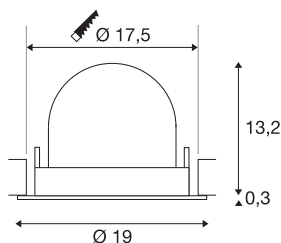

## TECHNISCHE SPECIFICATIES

Art.nr.	1006074
Aantal verschillende lichtopeningen	1
Draai- of kantelbaar	Draai- en zwenkbaar
Montage	Inbouw
Montagebeschrijving	Plafond
Secundaire stroom / spanning	1000/1050 mA
Veiligheidsklasse	III
Wattage	37.4 W
Lumen	3600 lm
Lichtkleurtemperatuur	4000 Kelvin
Stralingshoek	20 °
Kleur	wit
CRI	90
UGR ≤	22
LXXBXX gegevens	L80B50
Levensduur	50000 h
Risk Group	1
Hoogte	13.5 cm
Diameter	19 cm
Nettogewicht	0.85 kg
Brutogewicht	1 kg
Vorm inbouwopening	rond

Inbouwdiepte	13.5 cm
Inbouwdiameter	17.5 cm
BIG WHITE pagina	57