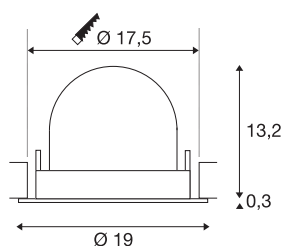

## TECHNISCHE SPECIFICATIES

Art.nr.	1006075
Aantal verschillende lichtopeningen	1
Draai- of kantelbaar	Draai- en zwenkbaar
Montage	Inbouw
Montagebeschrijving	Plafond
Secundaire stroom / spanning	1000/1050 mA
Veiligheidsklasse	III
Wattage	37.4 W
Lumen	3800 lm
Lichtkleurtemperatuur	4000 Kelvin
Stralingshoek	20 °
Kleur	wit
CRI	90
UGR ≤	22
LXXBXX gegevens	L80B50
Levensduur	50000 h
Risk Group	1
Hoogte	13.5 cm
Diameter	19 cm
Nettogewicht	0.85 kg
Brutogewicht	1 kg
Vorm inbouwopening	rond

Inbouwdiepte	13.5 cm
Inbouwdiameter	17.5 cm
BIG WHITE pagina	57