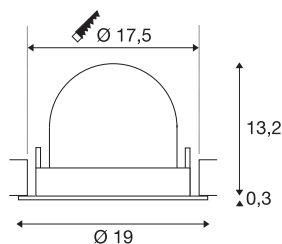

TECHNISCHE SPECIFICATIES

Art.nr.	1006081
Aantal verschillende lichtopeningen	1
Draai- of kantelbaar	Draai- en zwenkbaar
Montage	Inbouw
Montagebeschrijving	Plafond
Secundaire stroom / spanning	1000/1050 mA
Veiligheidsklasse	III
Wattage	37.4 W
Lumen	3800 lm
Lichtkleurtemperatuur	4000 Kelvin
Stralingshoek	55 °
Kleur	wit
CRI	90
UGR ≤	22
LXXBXX gegevens	L80B50
Levensduur	50000 h
Risk Group	1
Hoogte	13.5 cm
Diameter	19 cm
Nettogewicht	0.85 kg
Brutogewicht	1 kg
Vorm inbouwopening	rond

Inbouwdiepte	13.5 cm
Inbouwdiameter	17.5 cm
BIG WHITE pagina	57