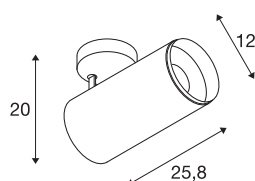

NUMINOS® SPOT XL FASE

plafondopbouwarmatuur zwart 36W 2700K 36°

Het NUMINOS verlichtingssysteem van SLV combineert op een perfecte manier functie, design en techniek. De verschillende downlights en spots maken duizend variaties aan lichtontwerpen mogelijk. Ook met de NUMINOS® SPOT XL PHASE led-plafondopbouwarmatuur voor binnen, die overtuigt door de beste afwerkings- en lichtkwaliteit. Met de spot kiest u voor puntverlichting of voor hoogwaardige verlichting van grotere oppervlakken. De plafondopbouwarmatuur overtuigt met een stroomverbruik van 36 Watt, een lichtintensiteit van 3250 lumen, een kleurtemperatuur van 2700 Kelvin en een kleurweergave-index van 90. De eenvoudige montage is dan slechts nog een formaliteit. Wanneer kiest u voor NUMINOS van SLV: de modulaire diversiteit wacht op u?

TECHNISCHE SPECIFICATIES

Art.nr.	1006084
Aantal verschillende lichtopeningen	1
Draai- of kantelbaar	Draai- en zwenkbaar
Montage	Opbouw
Montagebeschrijving	Plafond
Dimbaar	Ja
Dimtechniek	Fase-afsnijding
Primaire nominale spanning	220-240V ~50/60Hz
Secundaire stroom / spanning	900 mA
Veiligheidsklasse	I
Wattage	36 W
minimale omgevingstemperatuur	-20 °C
maximale omgevingstemperatuur	35 °C
Niveau van inschakelstroom	4.64 A
Duur van inschakelstroom	224 µs
Stroboscopisch effect (SVM)	0.02
Lumen	3250 lm
Lichtkleurtemperatuur	2700 Kelvin
Stralingshoek	36 °
Kleur	zwart
CRI	90
UGR ≤	19

Lichtbron

791857	
--------	---

Risk Group	1
Lengte	25.8 cm
Hoogte	20 cm
Diameter	12 cm
Nettogewicht	1.7 kg
Brutogewicht	2.15 kg
BIG WHITE pagina	79