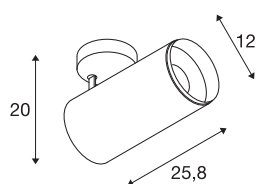

NUMINOS® SPOT XL FASE

plafondopbouwarmatuur zwart 36W 2700K 60°

Het NUMINOS verlichtingssysteem van SLV combineert op een vakkundige manier functie, design en techniek. Zo kunt u met verschillende downlights en spots duizend lichtontwerpmogelijkheden beleven. Ook met de NUMINOS® SPOT XL PHASE led-plafondopbouwarmatuur voor binnen, die overtuigt door de beste afwerkings- en lichtkwaliteit. De spot is ideaal voor gerichte accentverlichting of voor het verlichten van grotere oppervlakken. De plafondinbouwarmatuur overtuigt met een stroomverbruik van 36 Watt, een lichtintensiteit van 2980 lumen, een kleurtemperatuur van 2700 Kelvin en een kleurweergave-index van 90. De montage voert u in een mum van tijd uit. Wanneer kiest u voor de modulaire diversiteit van SLV?

TECHNISCHE SPECIFICATIES

Art.nr.	1006085
Aantal verschillende lichtopeningen	1
Draai- of kantelbaar	Draai- en zwenkbaar
Montage	Opbouw
Montagebeschrijving	Plafond
Dimbaar	Ja
Dimtechniek	Fase-afsnijding
Primaire nominale spanning	220-240V ~50/60Hz
Secundaire stroom / spanning	900 mA
Veiligheidsklasse	I
Wattage	36 W
minimale omgevingstemperatuur	-20 °C
maximale omgevingstemperatuur	35 °C
Niveau van inschakelstroom	4.64 A
Duur van inschakelstroom	224 µs
Stroboscopisch effect (SVM)	0.02
Lumen	2980 lm
Lichtkleurtemperatuur	2700 Kelvin
Stralingshoek	60 °
Kleur	zwart
CRI	90
UGR ≤	25

Lichtbron

791857	
--------	---

Risk Group	1
Lengte	25.8 cm
Hoogte	20 cm
Diameter	12 cm
Nettogewicht	1.7 kg
Brutogewicht	2.15 kg
BIG WHITE pagina	79